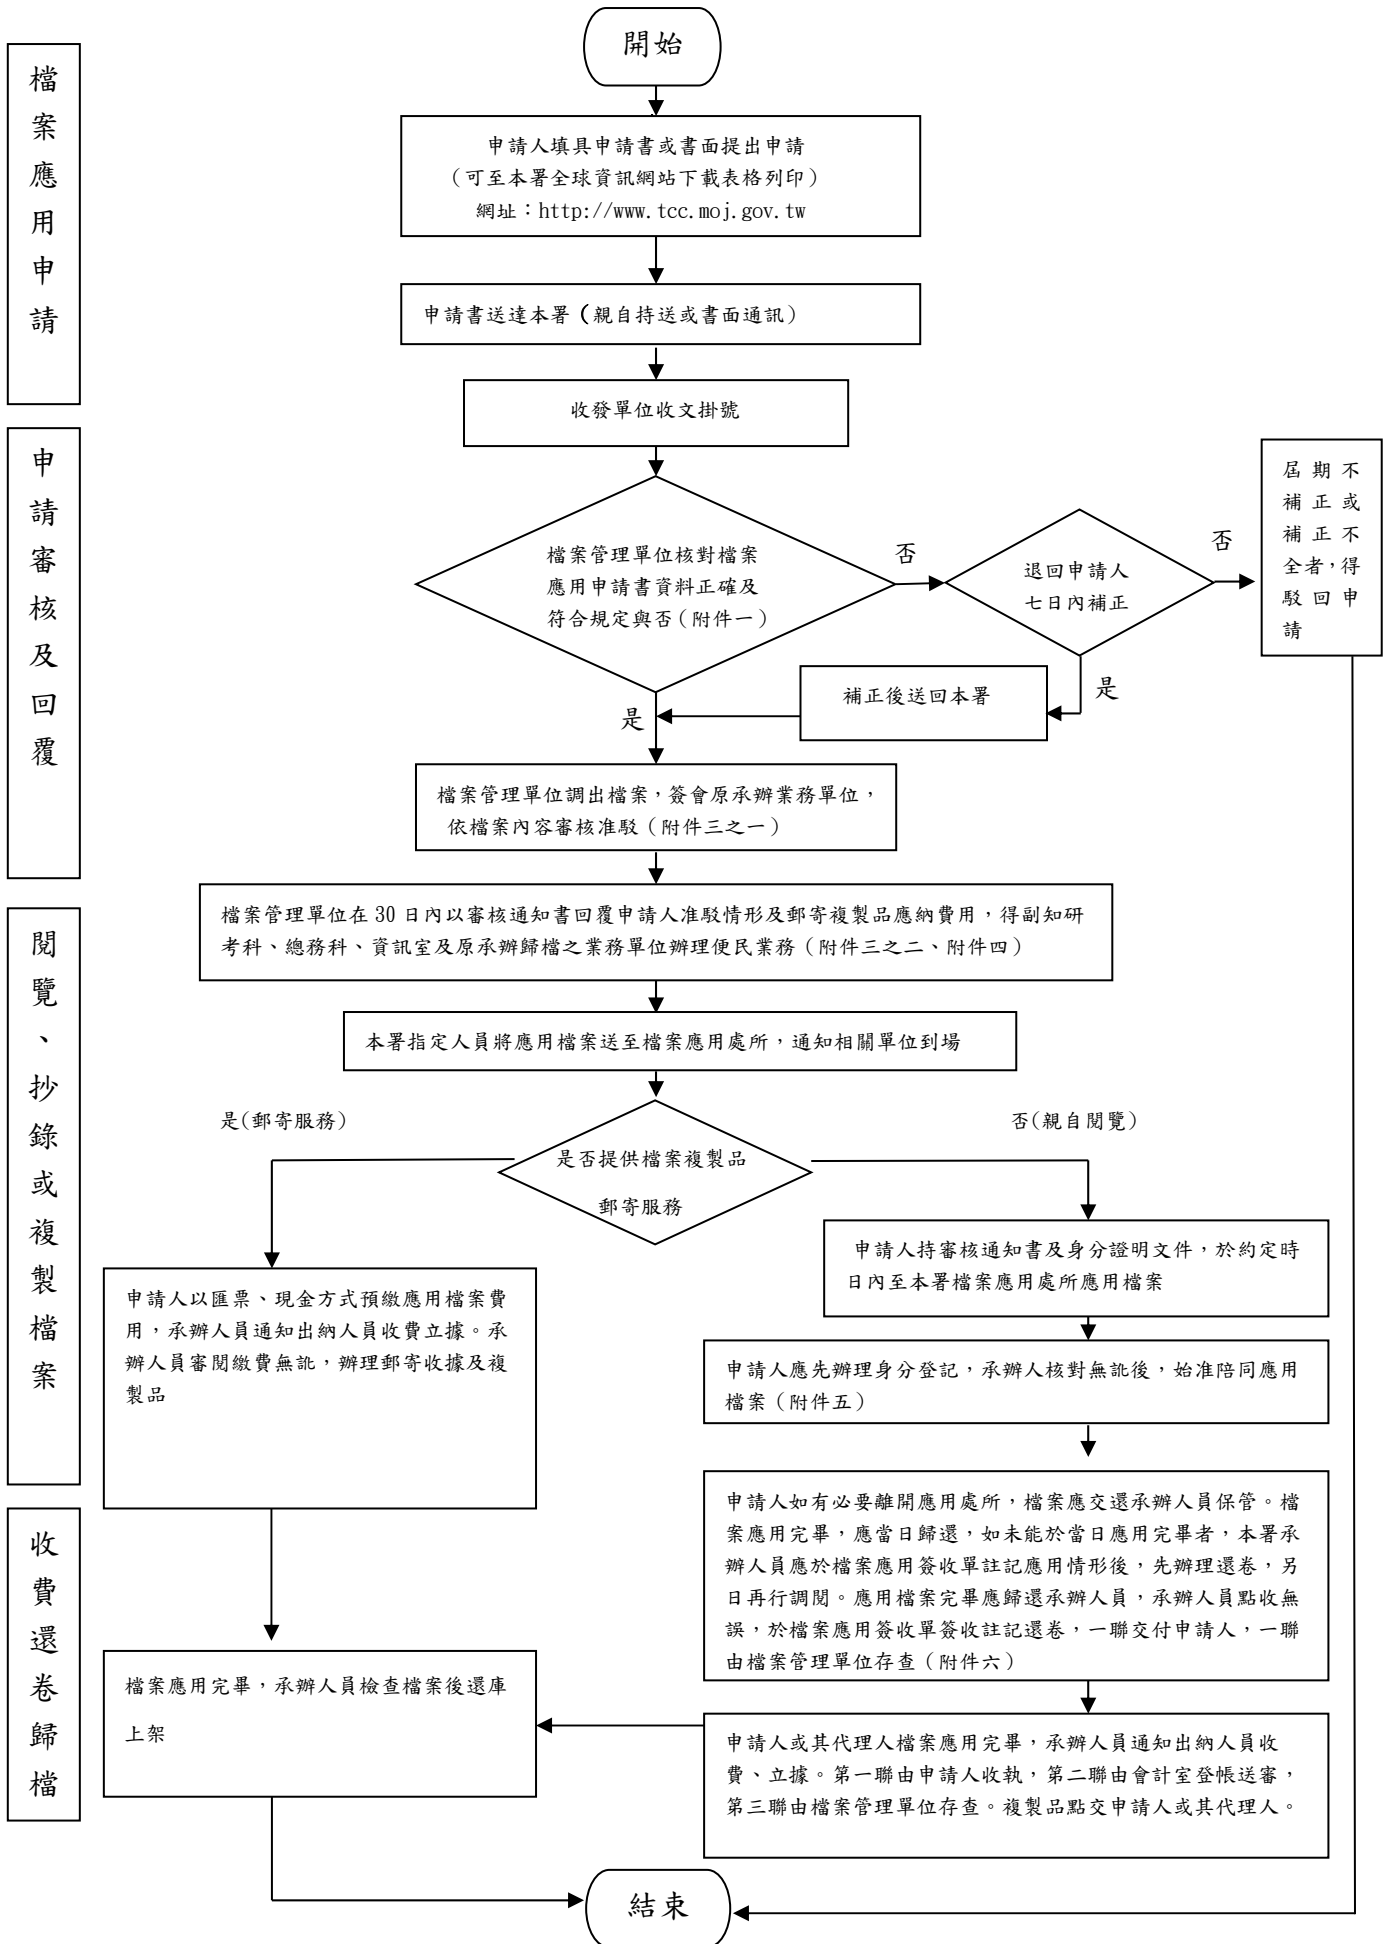

臺灣臺中地方檢察署受理民眾申請檔案應用作業流程圖

檔案應用申請

申請審核及回覆

閱覽、抄錄或複製檔案

收費還卷歸檔